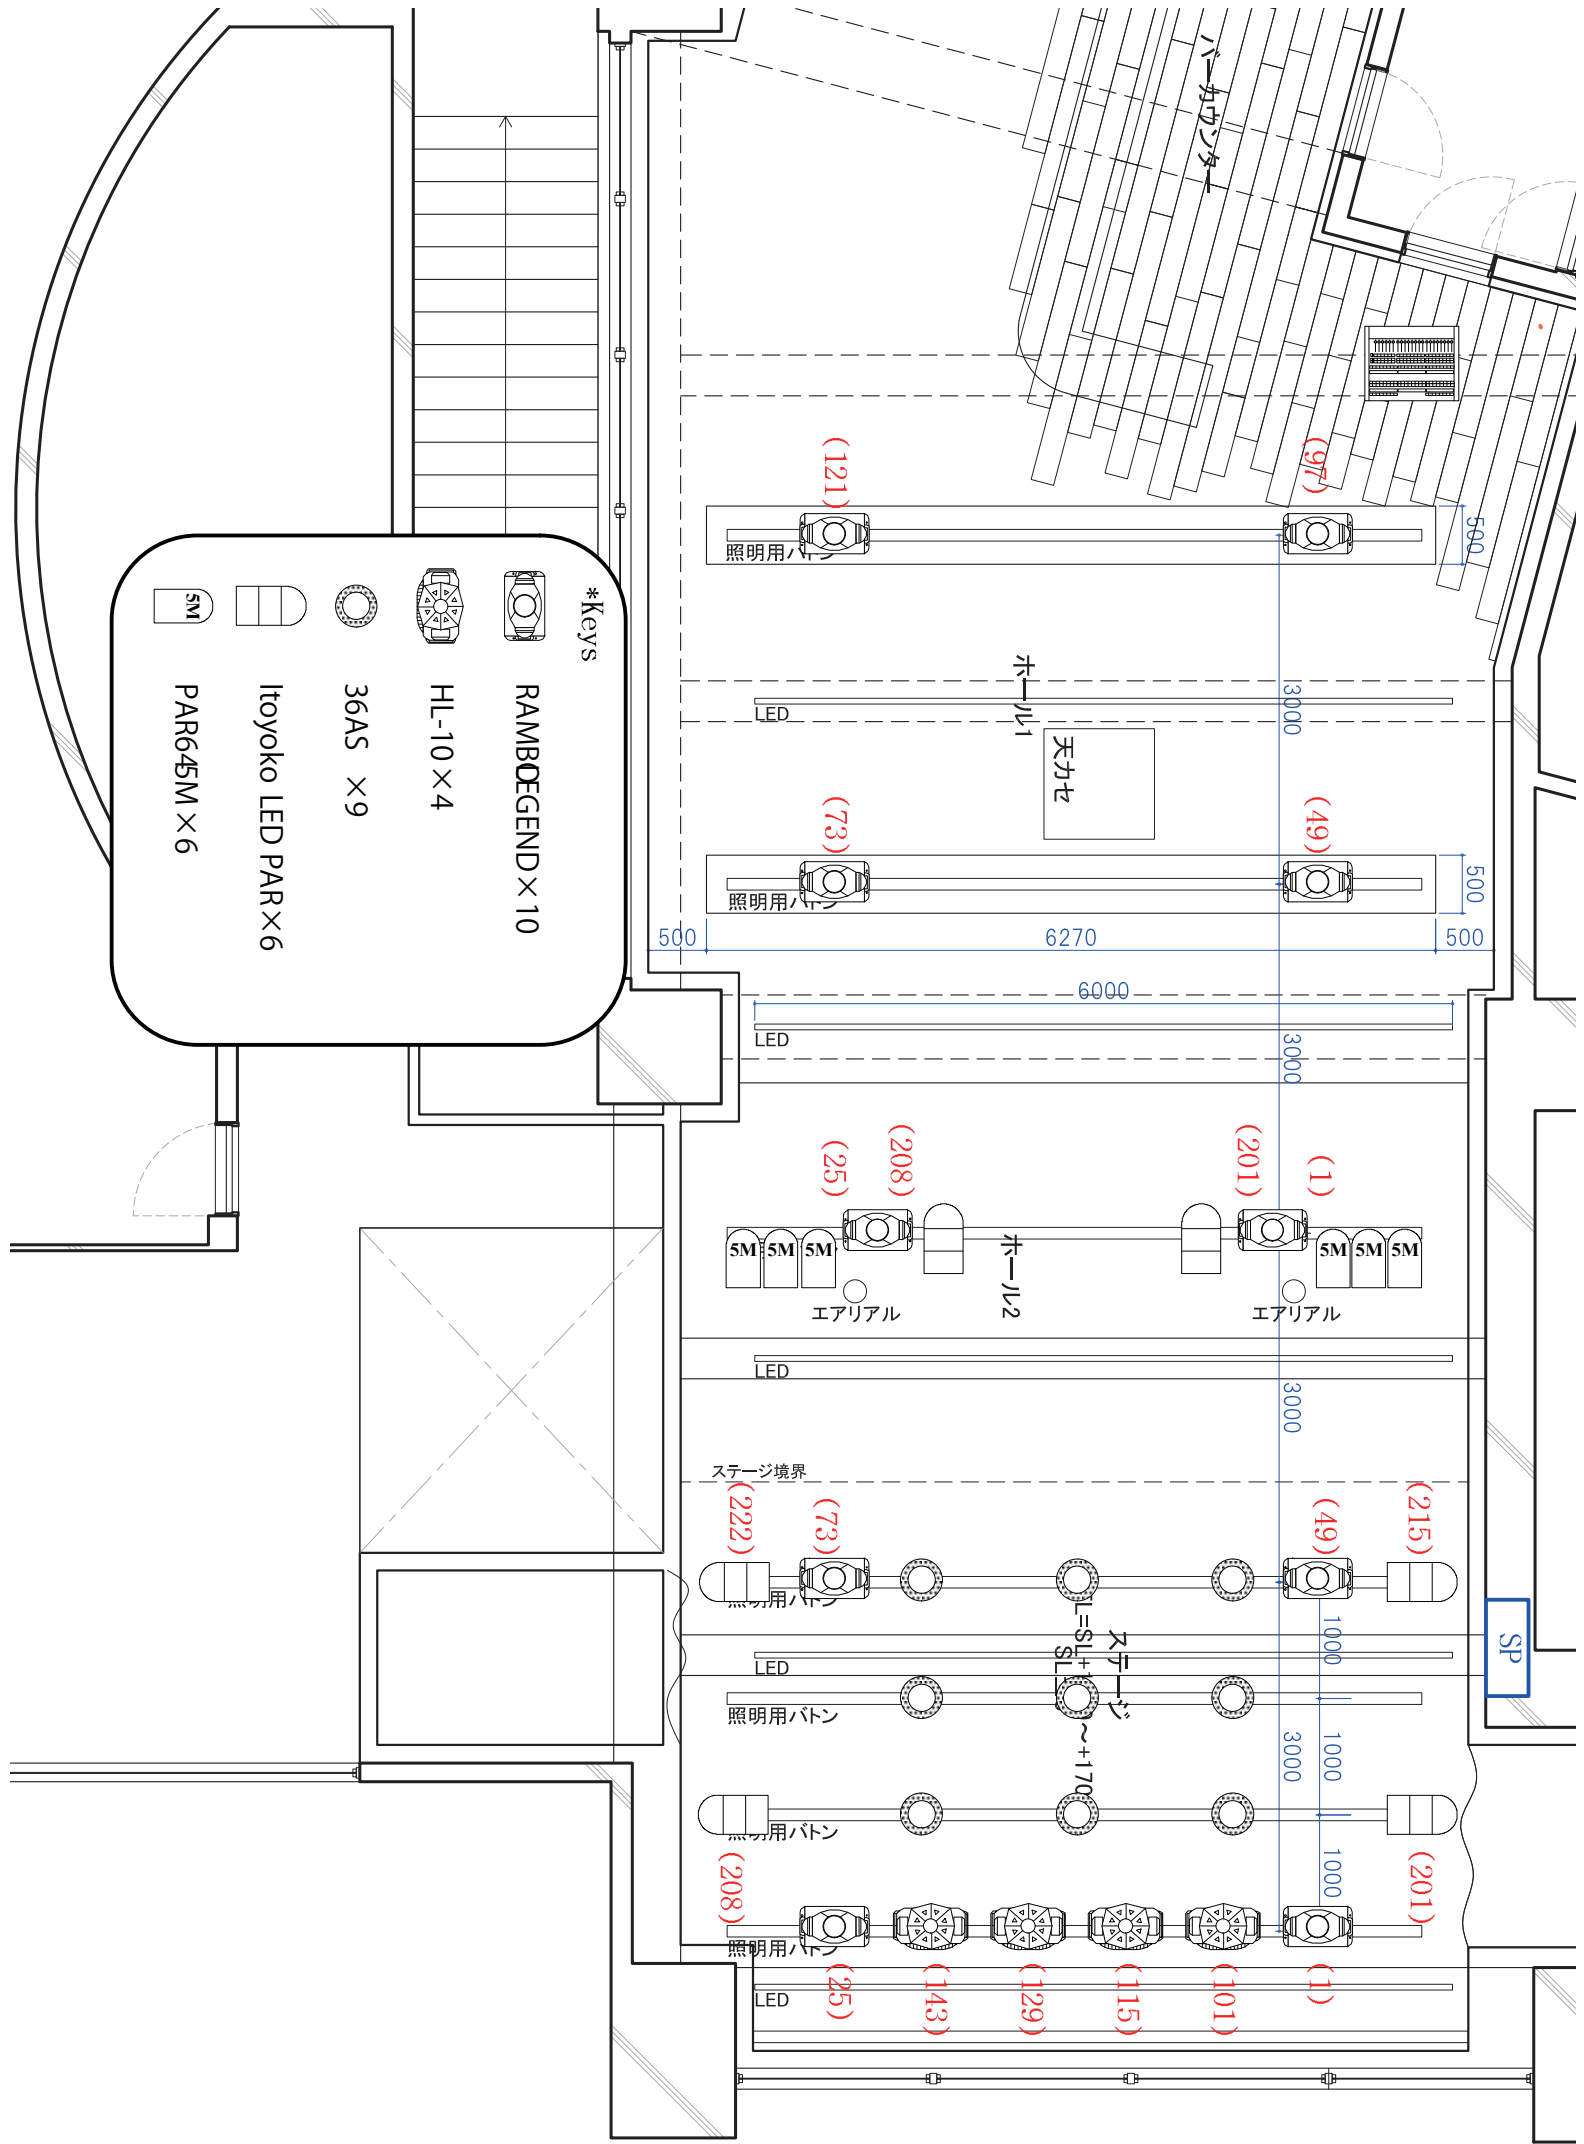

照明図面

Ver. 1.0

2018年8月1日

- *Keys
-  RAMBOEGEND X 10
 -  HL-10 X 4
 -  36AS X 9
 -  Itoyoko LED PAR X 6
 -  PAR645M X 6
 -  SM